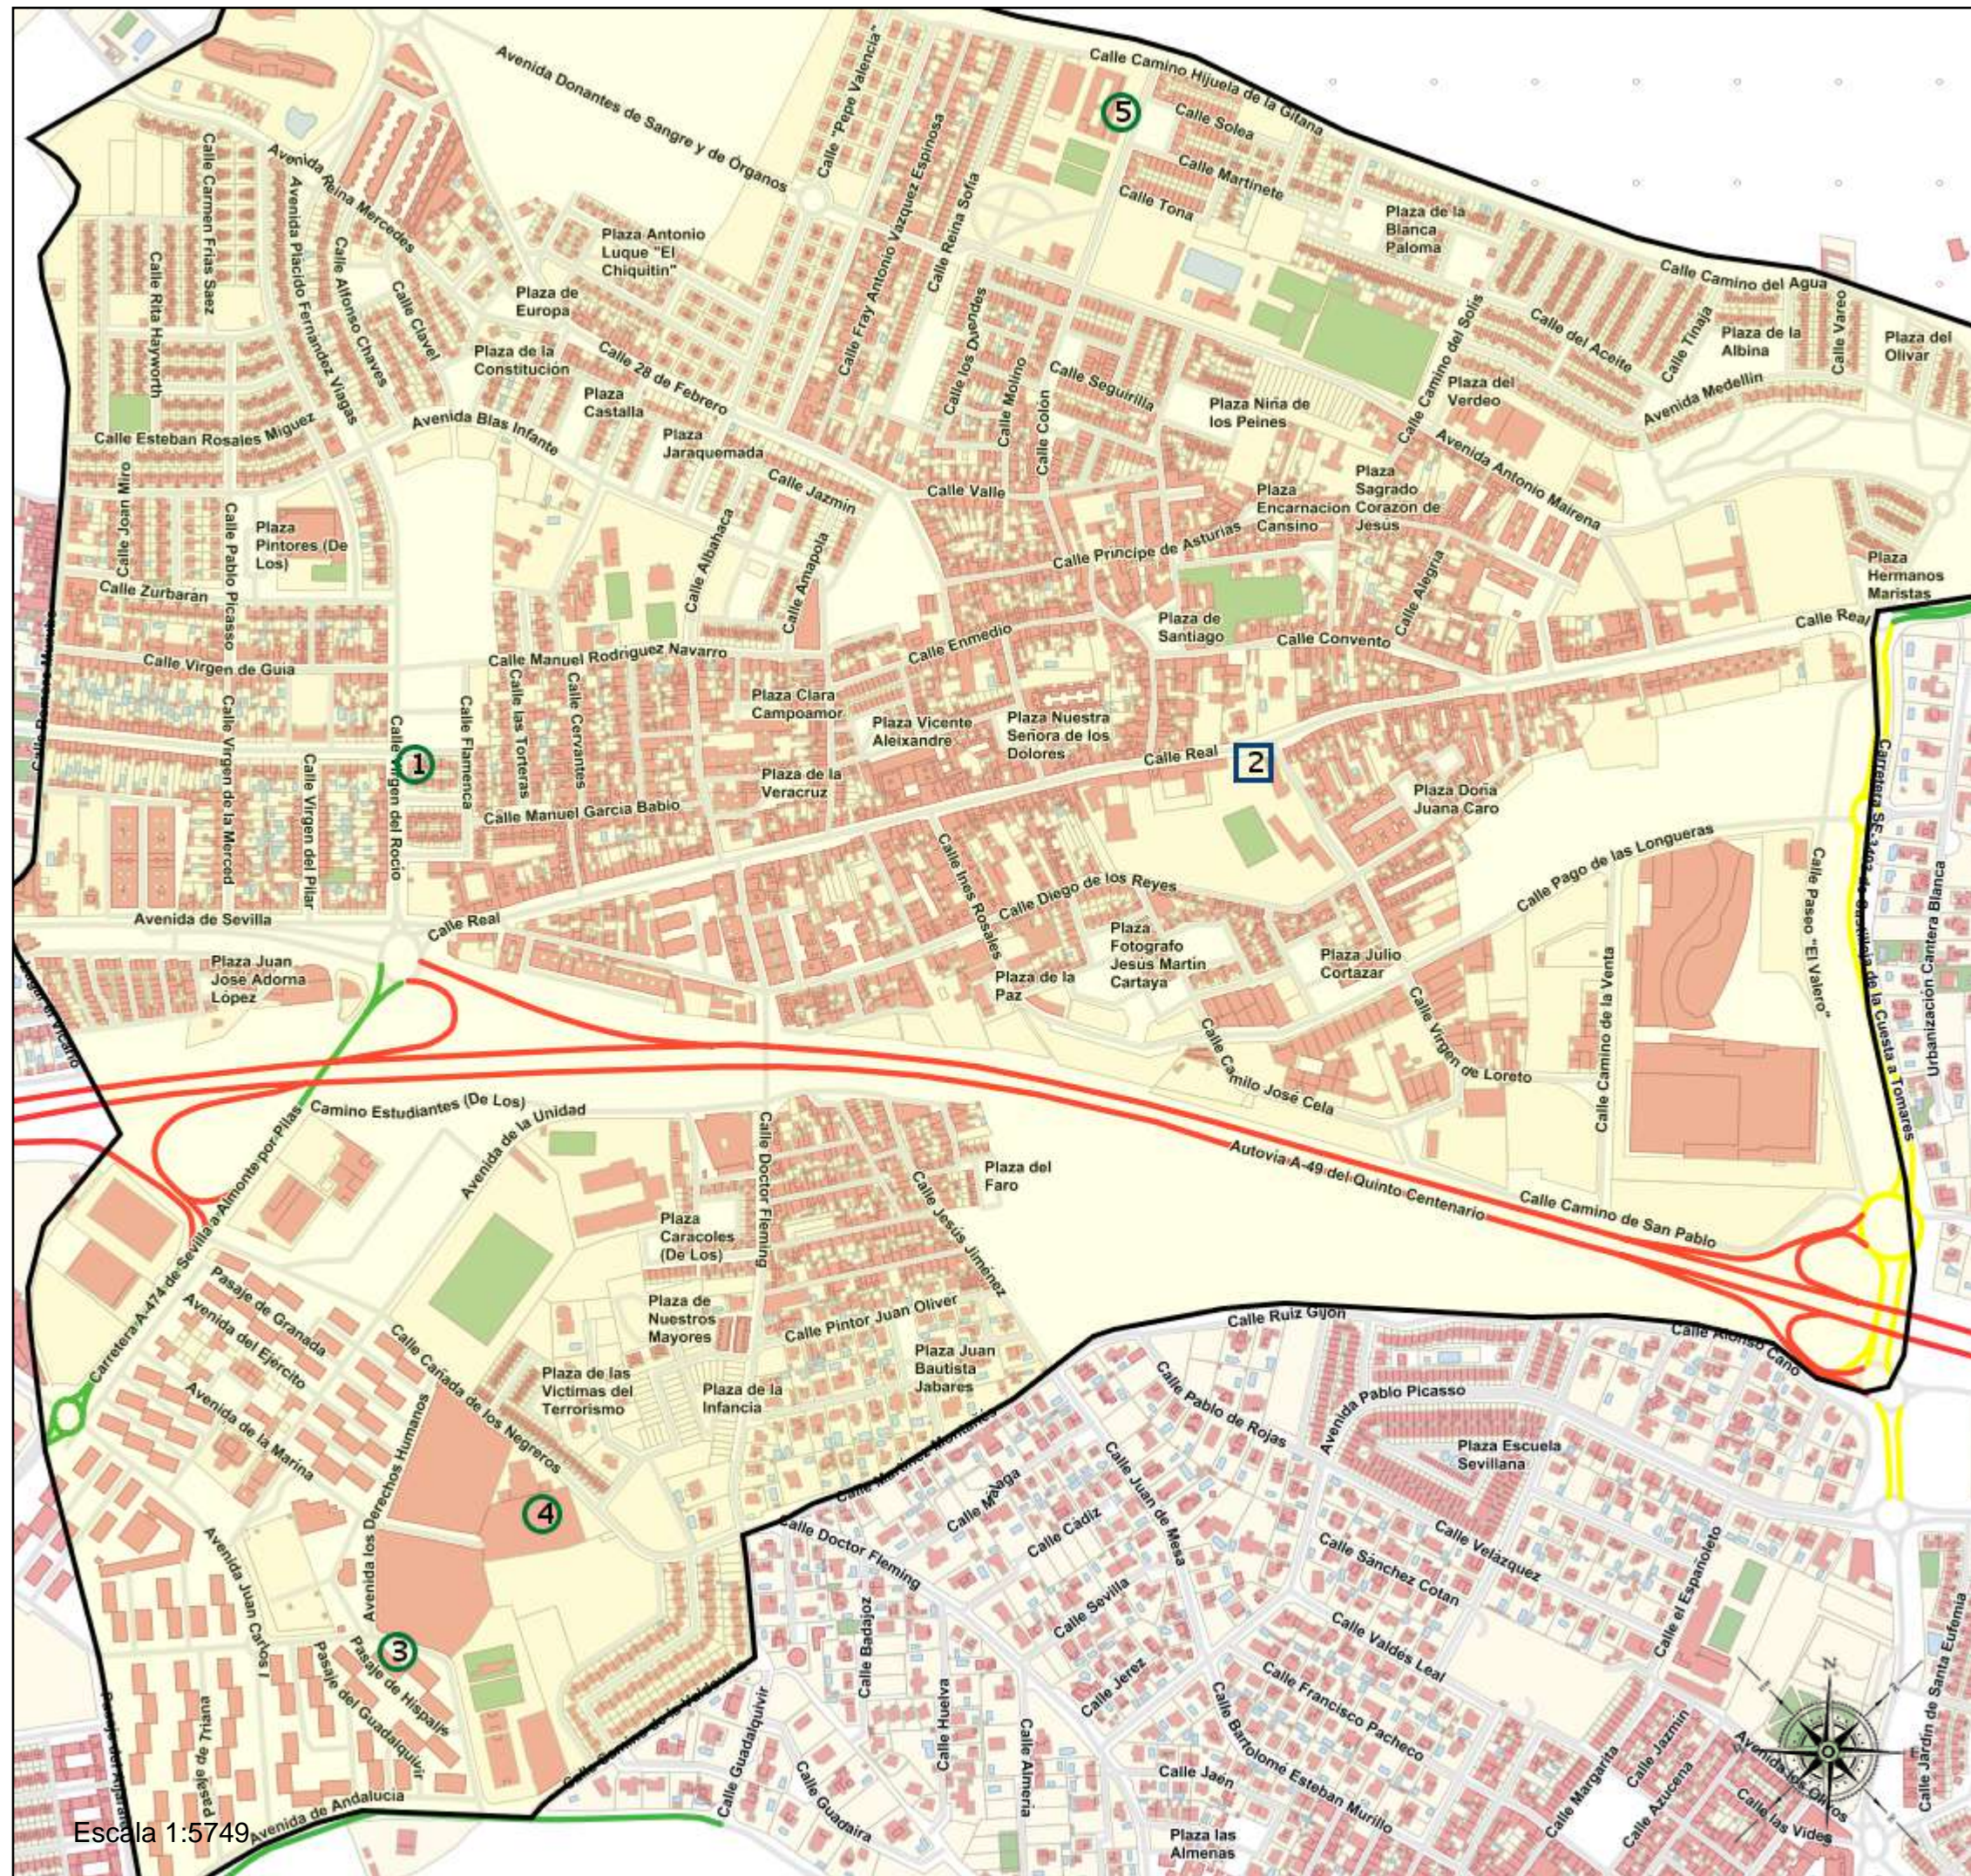

Área de influencia escolar Castilleja de la Cuesta

Castilleja de la Cuesta_I_P_01
SegCicInfn_Primeria (Segundo Cic. Infantil/Primaria)

- (1) 41001185 - C.E.I.P. Juan XXIII
- (2) 41001197 - C.D.P. Bienaventurada Virgen María
- (3) 41009160 - C.E.I.P. Hernán Cortés
- (4) 41601425 - C.E.I.P. Gloria Fuertes
- (5) 41601437 - C.E.I.P. Luis Cernuda

Leyenda

- Centros públicos
- Centros concertados

Área de influencia escolar Castilleja de la Cuesta

Castilleja de la Cuesta_I_P_01
SegCiclnf_Primeria (Segundo Cic. Infantil/Primaria)

- (1) 41001185 - C.E.I.P. Juan XXIII
- (2) 41001197 - C.D.P. Bienaventurada Virgen María
- (3) 41009160 - C.E.I.P. Hernán Cortés
- (4) 41601425 - C.E.I.P. Gloria Fuertes
- (5) 41601437 - C.E.I.P. Luis Cernuda

Leyenda

- Centros públicos
- Centros concertados