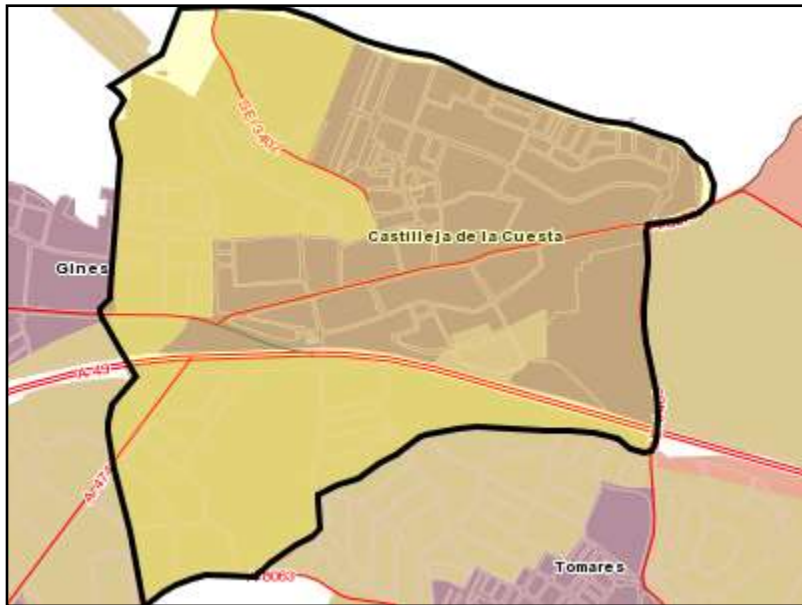

Área de influencia escolar Castilleja de la Cuesta

Castilleja de la Cuesta_I_P_01
SegCicInfn_Primeria (Segundo Cic. Infantil/Primaria)

- (1) 41001185 - C.E.I.P. Juan XXIII
- (2) 41001197 - C.D.P. Bienaventurada Virgen María
- (3) 41009160 - C.E.I.P. Hernán Cortés
- (4) 41601425 - C.E.I.P. Gloria Fuertes
- (5) 41601437 - C.E.I.P. Luis Cernuda

Leyenda

- Centros públicos
- Centros concertados

Área de influencia escolar Castilleja de la Cuesta

Castilleja de la Cuesta_I_P_01
SegCiclnf_Primeria (Segundo Cic. Infantil/Primaria)

- (1) 41001185 - C.E.I.P. Juan XXIII
- (2) 41001197 - C.D.P. Bienaventurada Virgen María
- (3) 41009160 - C.E.I.P. Hernán Cortés
- (4) 41601425 - C.E.I.P. Gloria Fuertes
- (5) 41601437 - C.E.I.P. Luis Cernuda

Leyenda

- Centros públicos
- Centros concertados