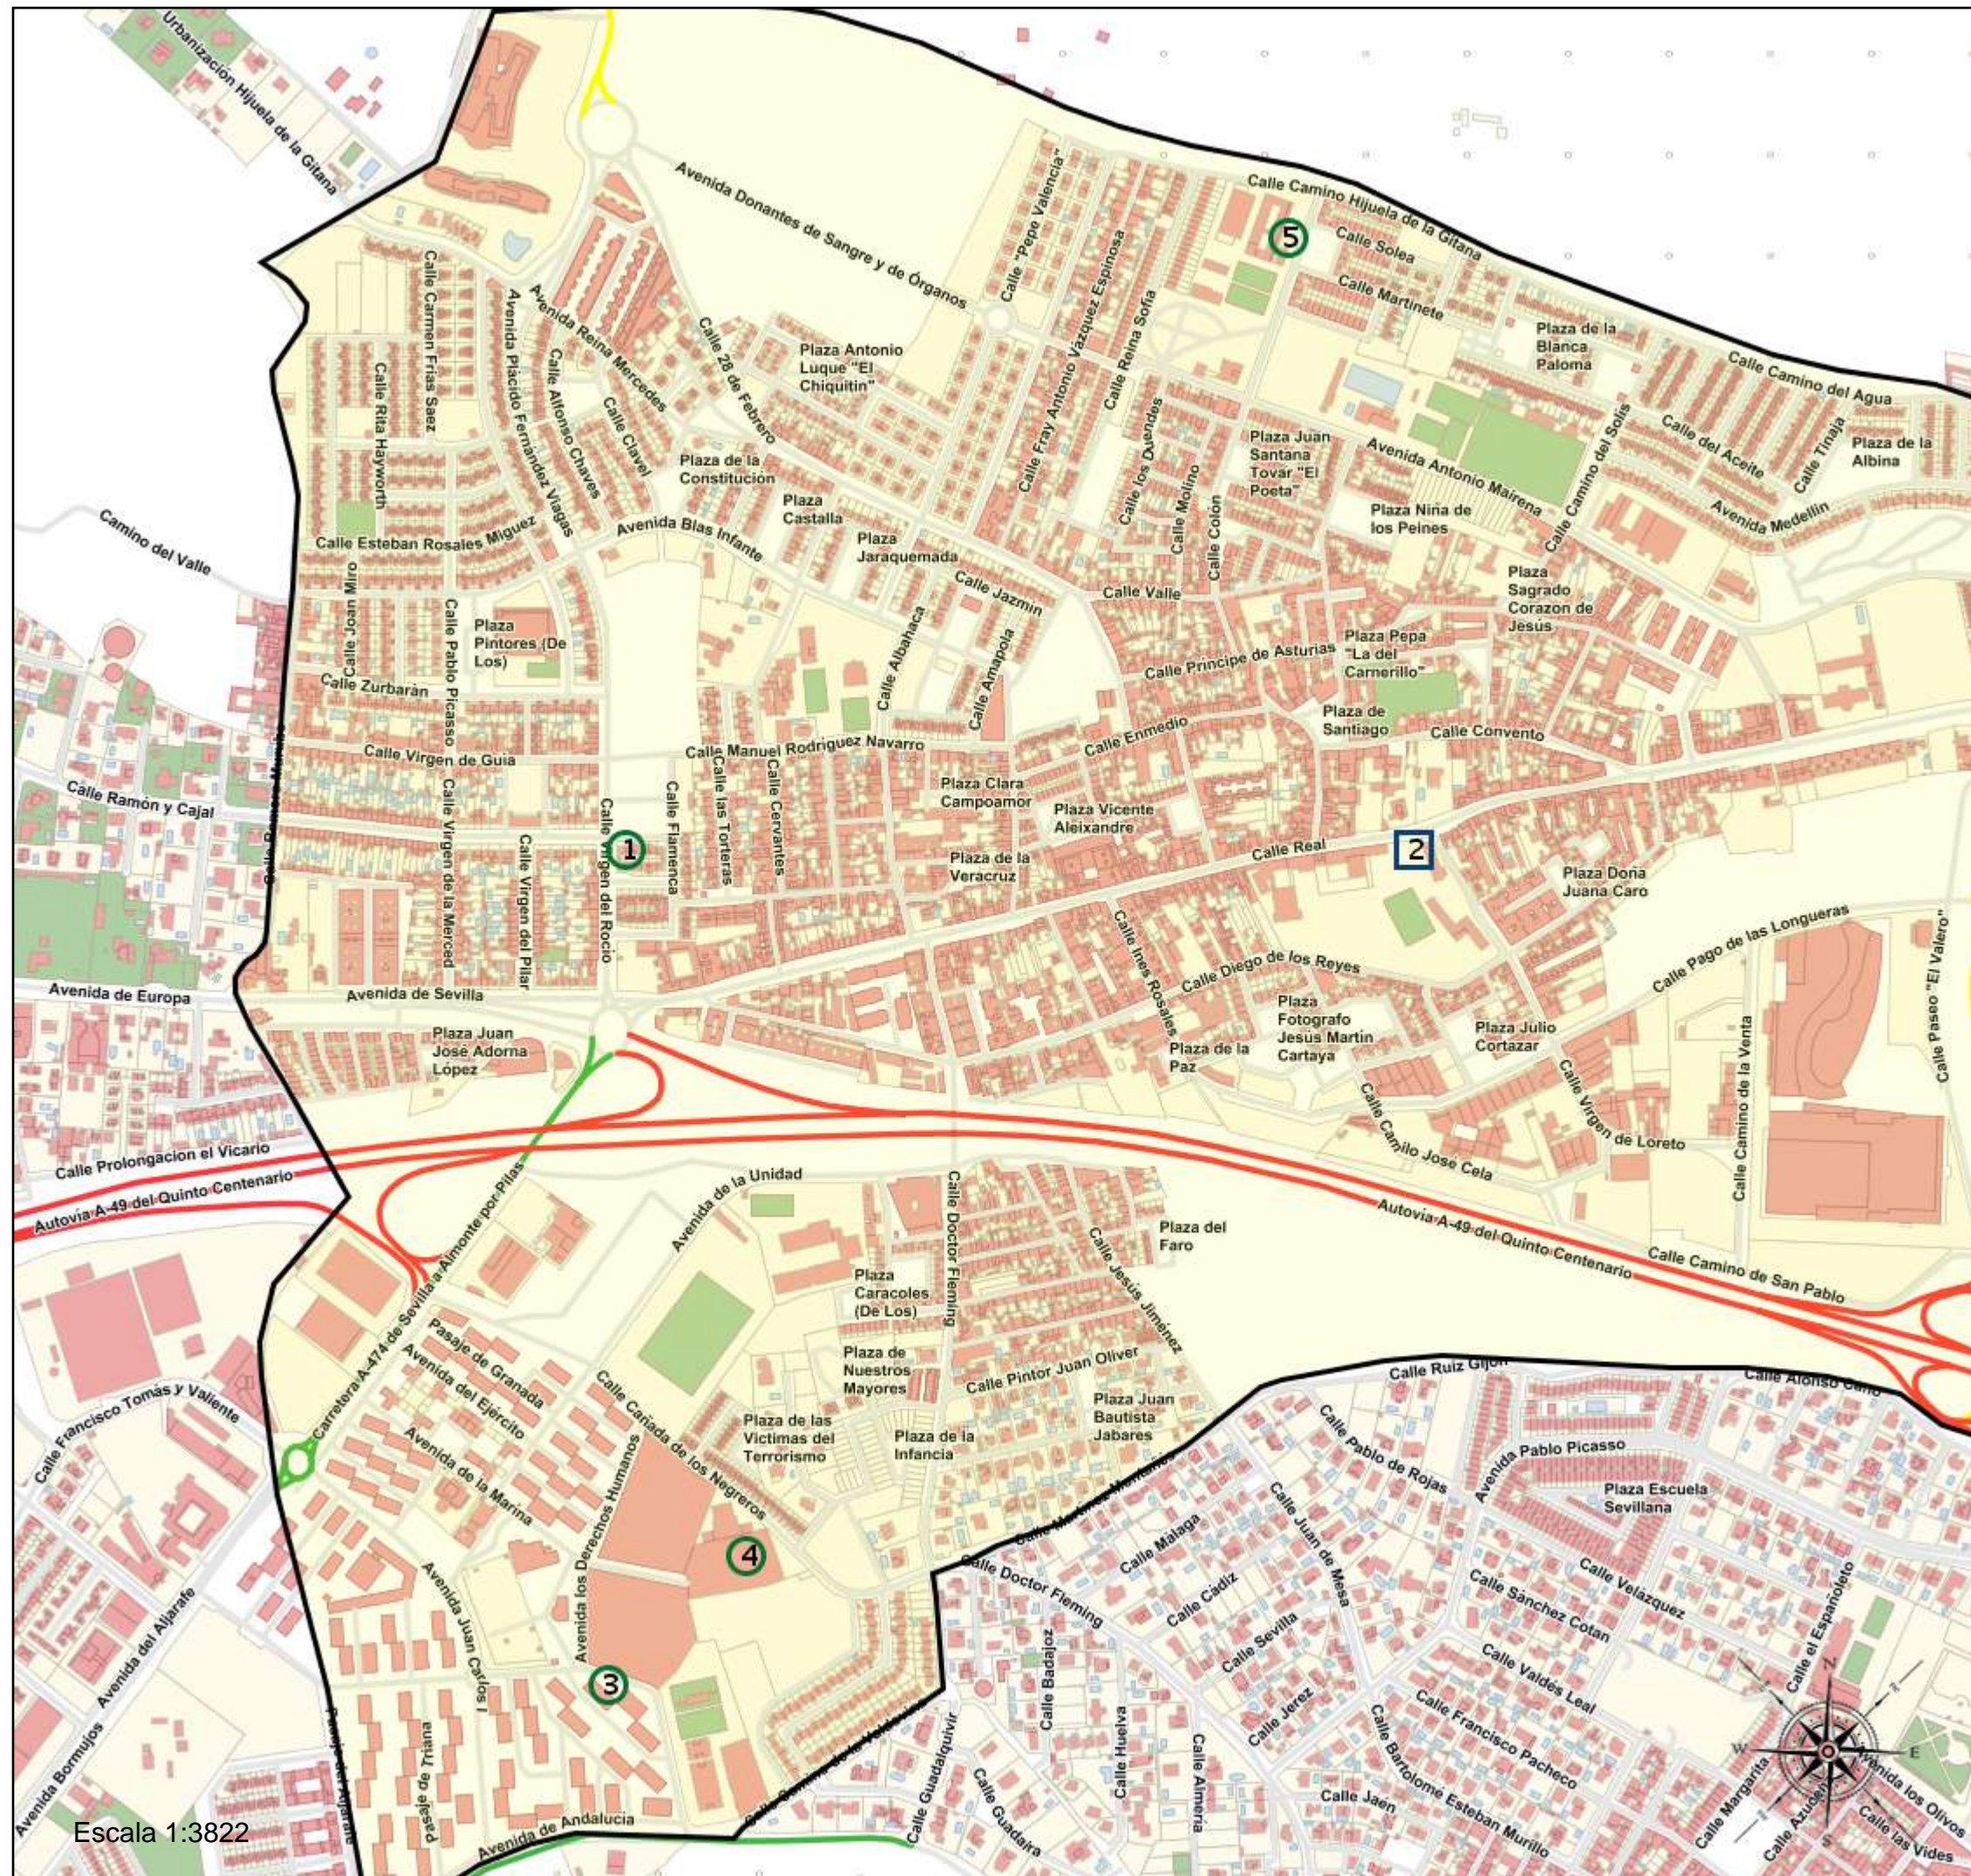

Área de influencia escolar Castilleja de la Cuesta

Castilleja de la Cuesta_I_P_01
SegCicInfn_Primeria (Segundo Cic. Infantil/Primaria)

- (1) 41001185 - C.E.I.P. Juan XXIII
- (2) 41001197 - C.D.P. Bienaventurada Virgen María
- (3) 41009160 - C.E.I.P. Hernán Cortés
- (4) 41601425 - C.E.I.P. Gloria Fuertes
- (5) 41601437 - C.E.I.P. Luis Cernuda

Leyenda

- Centros públicos
- Centros concertados

Área de influencia escolar Castilleja de la Cuesta

Castilleja de la Cuesta_I_P_01
SegCiclnf_Primeria (Segundo Cic. Infantil/Primaria)

- (1) 41001185 - C.E.I.P. Juan XXIII
- (2) 41001197 - C.D.P. Bienaventurada Virgen María
- (3) 41009160 - C.E.I.P. Hernán Cortés
- (4) 41601425 - C.E.I.P. Gloria Fuertes
- (5) 41601437 - C.E.I.P. Luis Cernuda

Leyenda

- Centros públicos
- Centros concertados