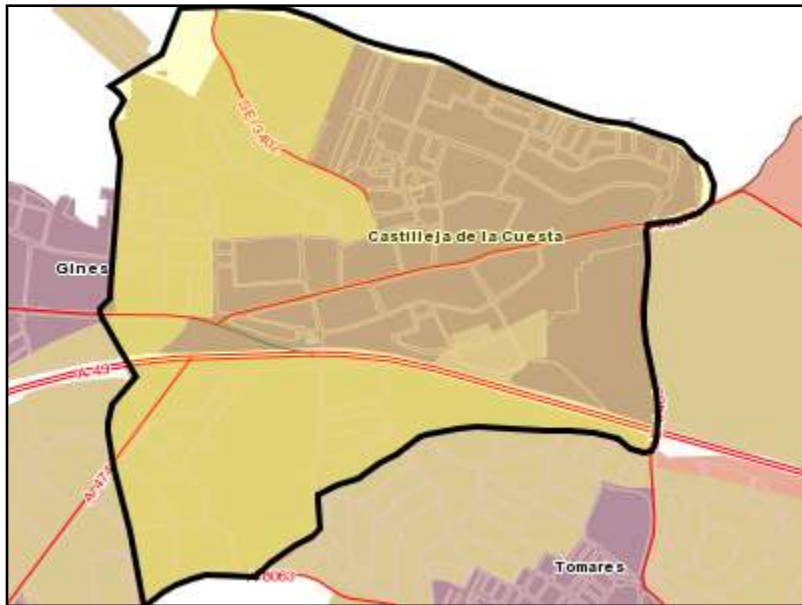

Área de influencia escolar Castilleja de la Cuesta

Castilleja de la Cuesta_I_P_01
SegCicInfn_Primeria (Segundo Cic. Infantil/Primaria)

- (1) 41001185 - C.E.I.P. Juan XXIII
- (2) 41001197 - C.D.P. Bienaventurada Virgen María
- (3) 41009160 - C.E.I.P. Hernán Cortés
- (4) 41601425 - C.E.I.P. Gloria Fuertes
- (5) 41601437 - C.E.I.P. Luis Cernuda

Leyenda

- Centros públicos
- Centros concertados

Área de influencia escolar Castilleja de la Cuesta

Castilleja de la Cuesta_I_P_01
SegCiclnf_Primeria (Segundo Cic. Infantil/Primaria)

- (1) 41001185 - C.E.I.P. Juan XXIII
- (2) 41001197 - C.D.P. Bienaventurada Virgen María
- (3) 41009160 - C.E.I.P. Hernán Cortés
- (4) 41601425 - C.E.I.P. Gloria Fuertes
- (5) 41601437 - C.E.I.P. Luis Cernuda