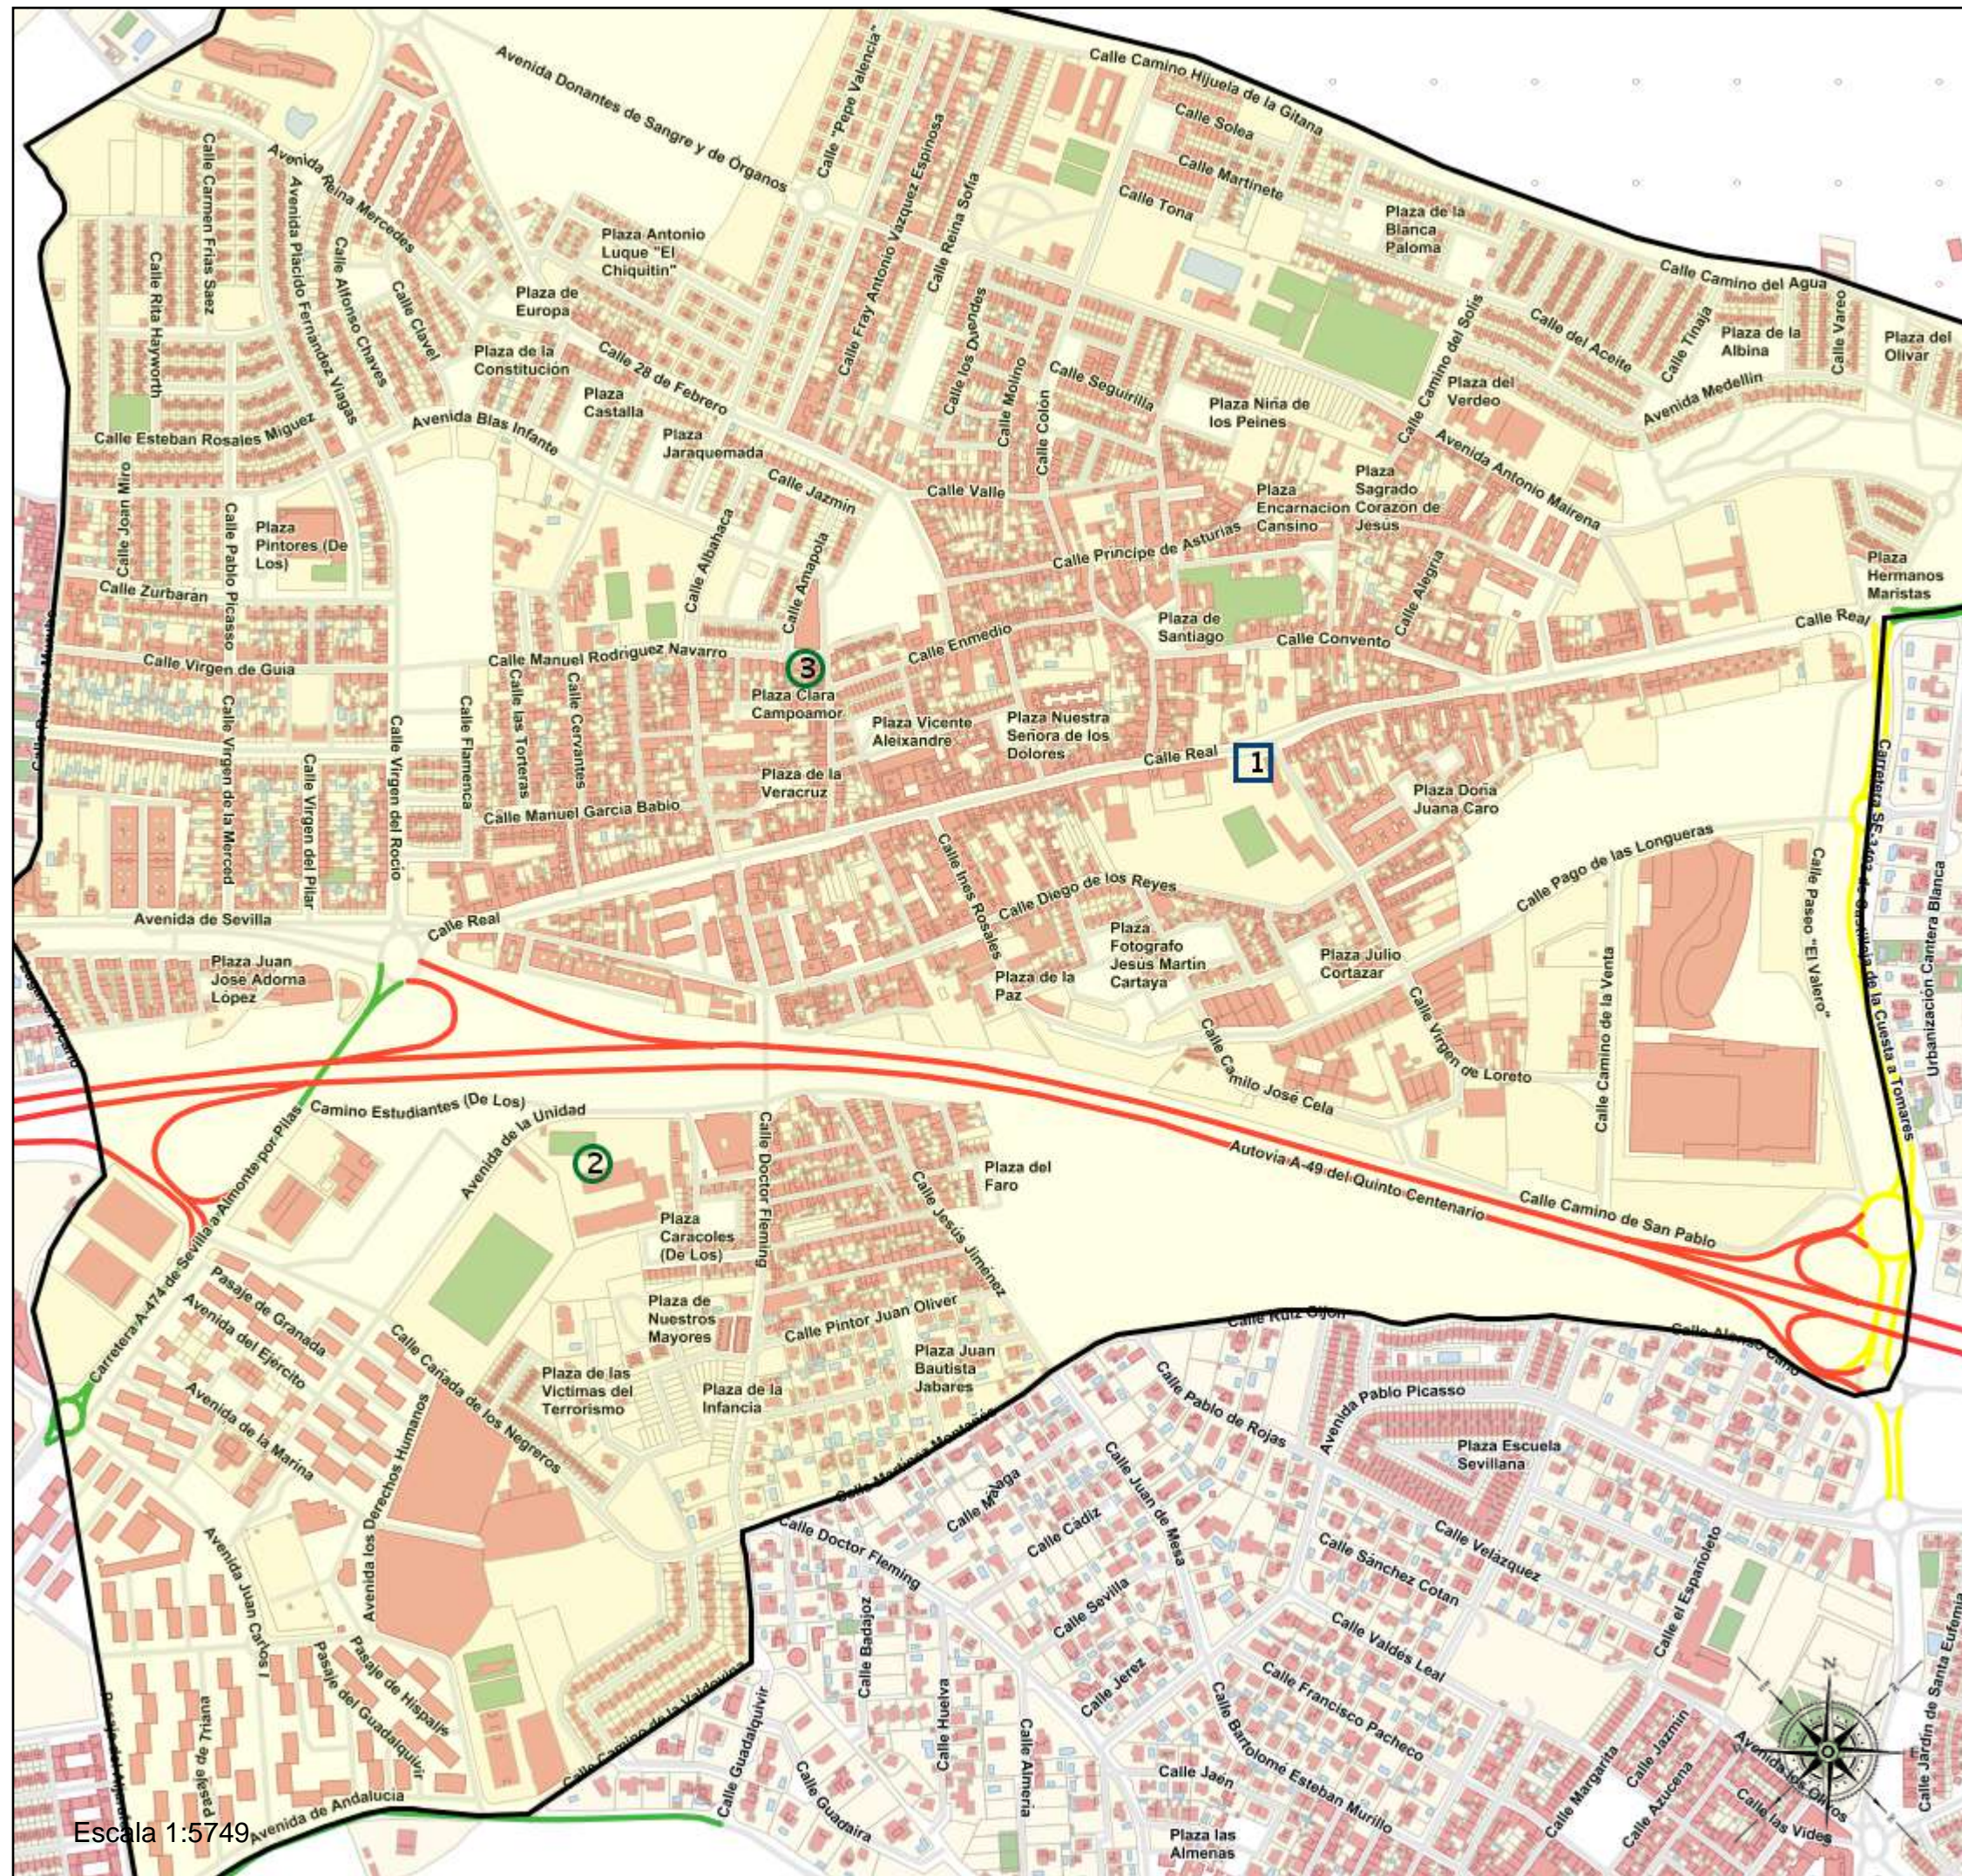

# Área de influencia escolar Castilleja de la Cuesta

Castilleja de la Cuesta\_S\_01  
Secundaria (Secundaria)

- (1) 41001197 - C.D.P. Bienaventurada Virgen María
- (2) 41011026 - I.E.S. Alixar
- (3) 41701328 - I.E.S. Pablo Neruda

**Leyenda**

- Centros públicos
- Centros concertados