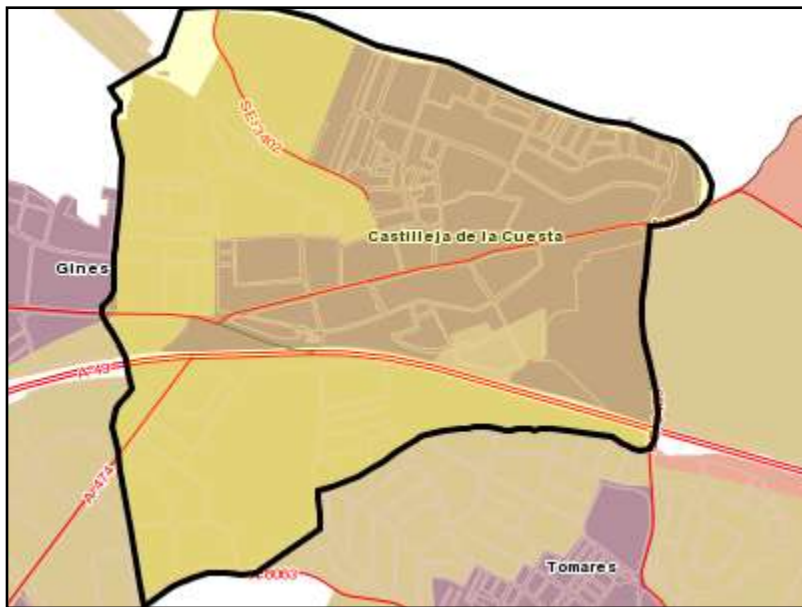

Área de influencia escolar Castilleja de la Cuesta

Castilleja de la Cuesta_S_01
Secundaria (Secundaria)

- (1) 41001197 - C.D.P. Bienaventurada Virgen María
- (2) 41011026 - I.E.S. Alixar
- (3) 41701328 - I.E.S. Pablo Neruda

Leyenda

- Centros públicos
- Centros concertados