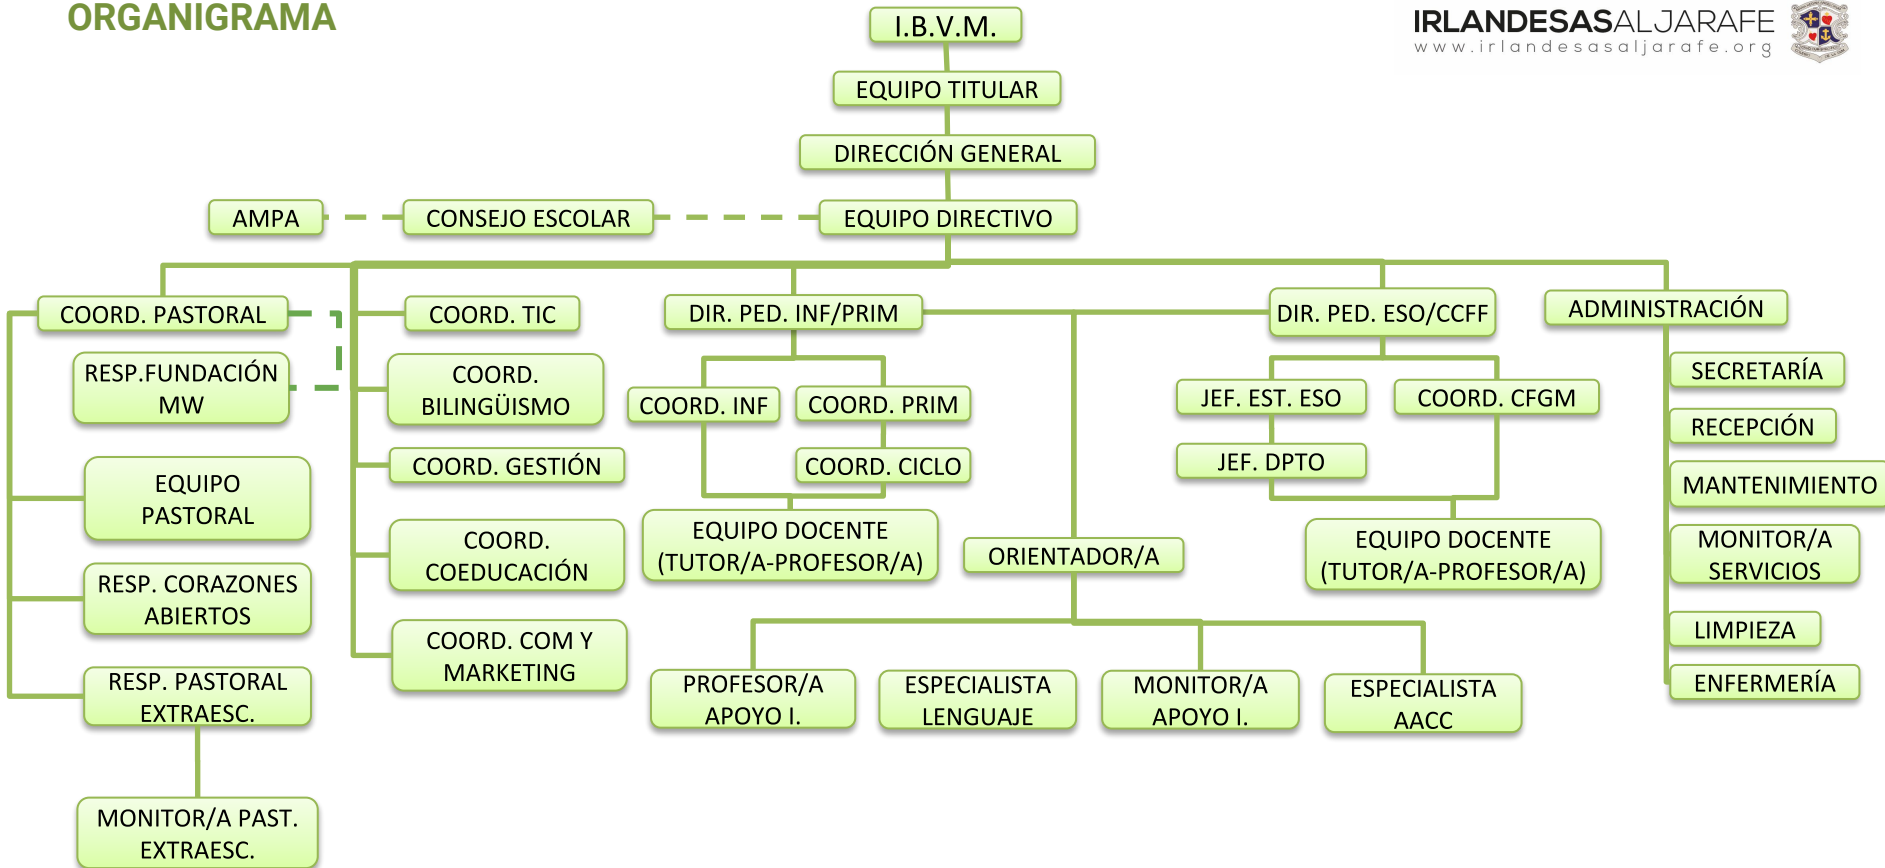

ORGANIGRAMA

(*) El Equipo Directivo está compuesto por Dirección General, Direcciones pedagógicas, Jefatura de estudios de ESO, Coordinaciones de Infantil, Primaria y Ciclos Formativos, Coordinación de Pastoral y Administración.